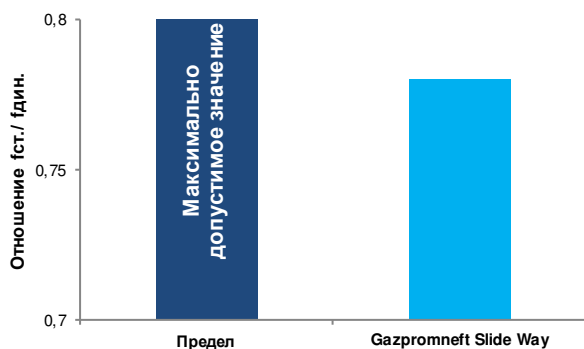

Одобрения/спецификации*	Класс вязкости по ISO	
	68	220
DIN 51524 Part 2	✓	✓
DIN 51517 Part 3	✓	✓
DIN 51502 CGLP	✓	✓
MAG P-50		✓✓
MAG P-47	✓	

*✓✓-одобрено

✓-спецификация

Типичные физико-химические характеристики

Показатели	Метод	Класс вязкости по ISO	
		68	220
Вязкость кинематическая при 40 °С, мм²/с	ASTM D 445	68	220
Вязкость кинематическая при 100 °С, мм²/с	ASTM D 445	8,5	18,3
Индекс вязкости	ASTM D 2270	93	91
Температура вспышки в открытом тигле, °С	ASTM D 92	249	257
Температура застывания, °С	ГОСТ 20287	-23	-18
Кислотное число, мг КОН/г	ГОСТ 11362	0,5	0,5
Плотность, при 20 °С, г/см³	ASTM D 4052	0,880	0,891

Масла серии Gazpromneft Slide Way демонстрируют высокие показатели в тестах в сравнении с нормами, которые регламентируют стандарты:

Отличные противоскачковые свойства*

Масла серии Gazpromneft Slide Way предотвращают прерывистое скольжение направляющих и кареток, обеспечивая высокую точность обработки.