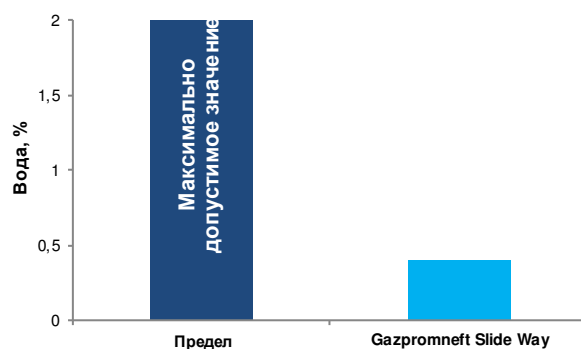

Деэмульгирующая способность**

Масла серии Gazpromneft Slide Way эффективно отделяют воду, сохраняя эксплуатационные характеристики. Возможность работы в условиях обводнения.

*ASTM D2877, **ASTM D2711

Система менеджмента компании сертифицирована в соответствии с международными стандартами

ISO 9001

ISO 14001

ISO/TS 16949

OHSAS 18001